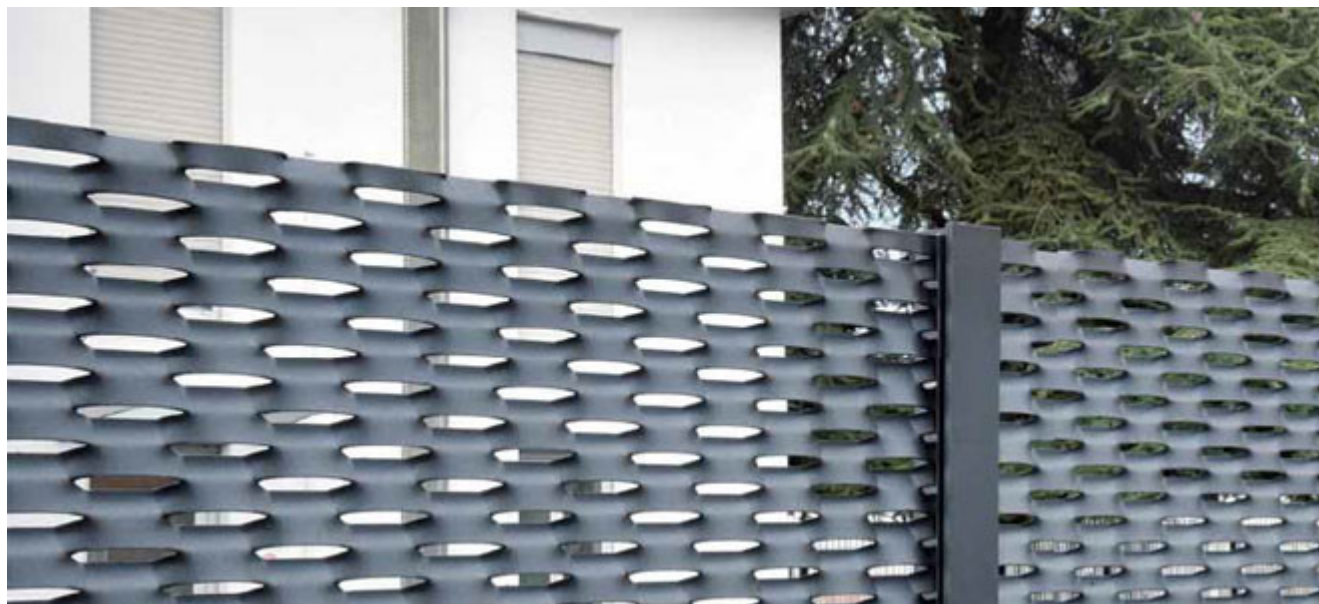

# ESPERIA RAPID

Rapido System

**Product data:**  
**Mesh:** Esperia

Materiale	Nome	Interasse mm	Montante	Profilato	Panels A richiesta	Panels 990x1100
Carbon steel	ESPERIA RAPIDO System fencing		T 50 x 50 x 7		☑	
Aluminium	ESPERIA RAPIDO System fencing	1000.00	P. 70 x 10	L 30 x 20 x 2		☑ 5.50 kg/pz