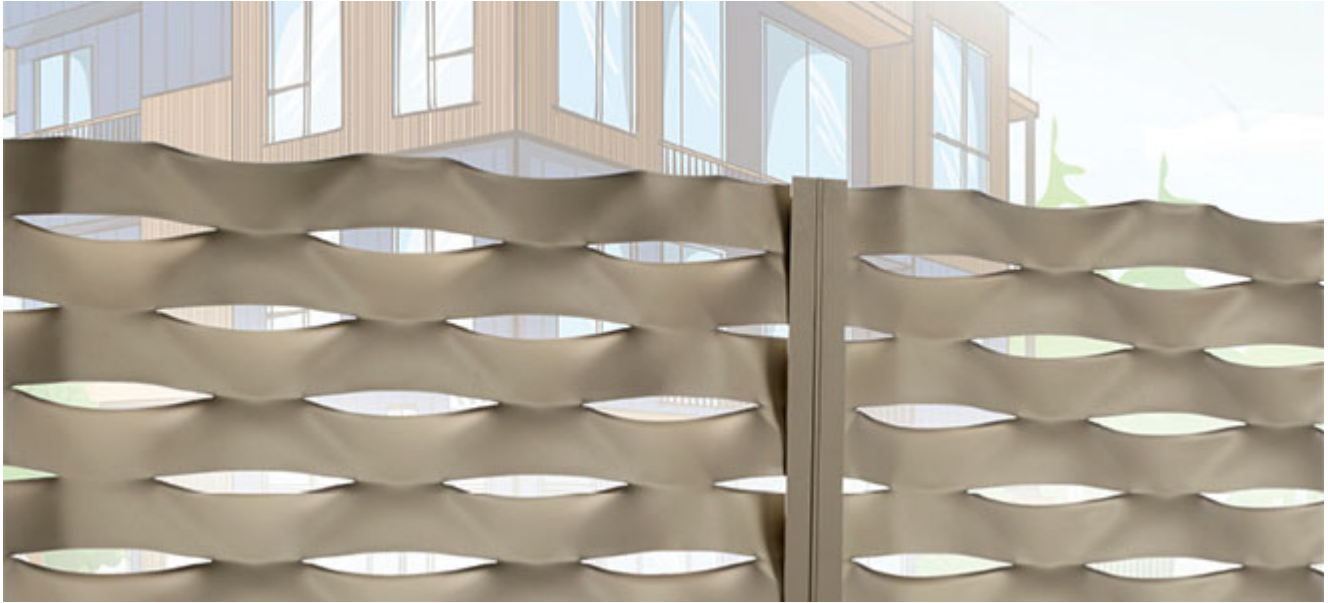

LUNA 400/1 RAPID

Rapido System

Product data:

Mesh: Luna 400/1

Materiale	Nome	Interasse mm	Montante	Profilato	Panels 1190x1100
Aluminium	LUNA 400/1 RAPIDO System fencing	1200.00	P. 70 x 10	L 40 x 40 x2	☑ 6.60 kg/pz